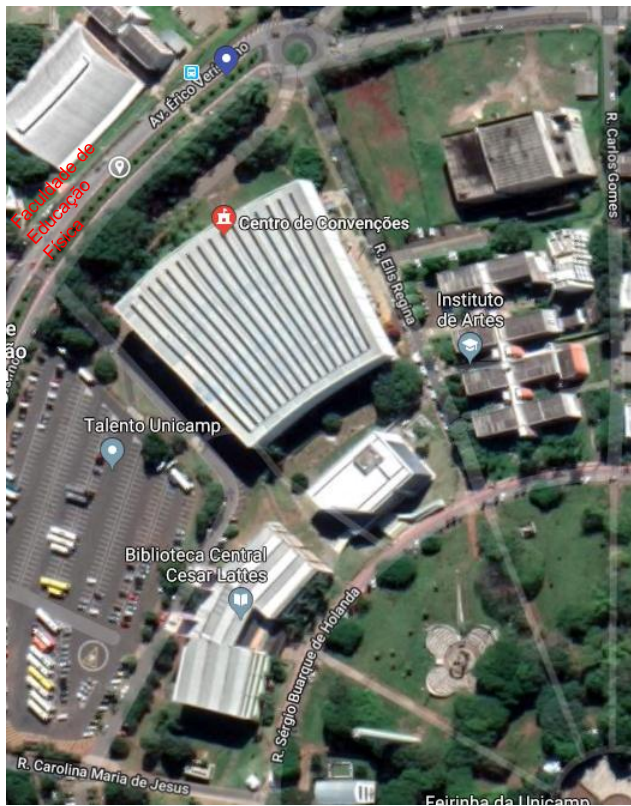

Como chegar à Unicamp...

Cerimônia de Abertura Ciência & Arte nas Férias 2026

- **Dia:** 07/01/2026
- **Horário:** 10h00
- **Local:** Auditório III do Centro de Convenções – CDC
Avenida Érico Veríssimo, 500 - Barão Geraldo – UNICAMP

Neste dia, a UNICAMP não disponibilizará transporte na vinda dos(as) estudantes de Campinas para o Campus de Barão Geraldo!

Mapa

Ao chegar no Centro de Convenções (Avenida Érico Veríssimo, 500 – em frente à Faculdade de Educação Física), dirija-se ao Auditório III.