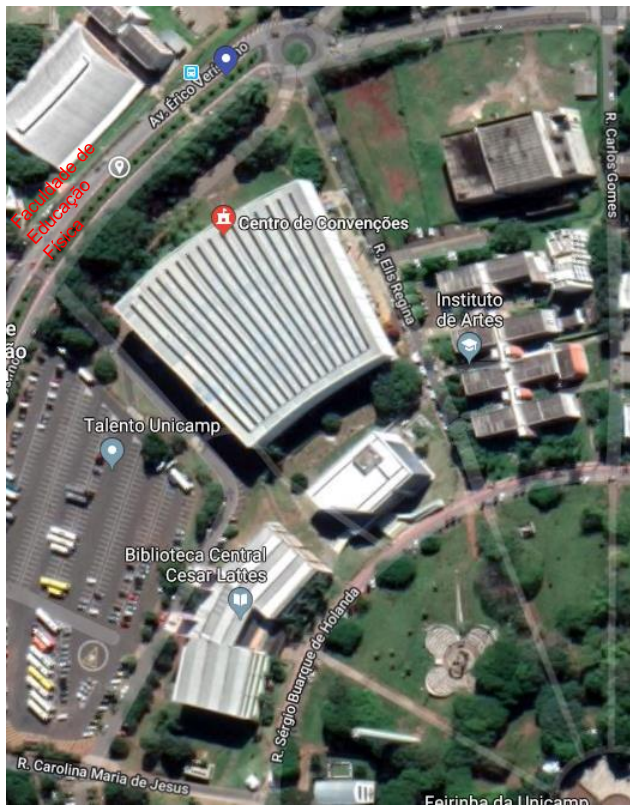

Como chegar à Unicamp...

Cerimônia de Abertura Ciência & Arte nas Férias 2024

- **Dia:** 10/01/2024
- **Horário:** 09h45
- **Local:** Auditório III do Centro de Convenções – CDC
Avenida Érico Veríssimo, 500 - Barão Geraldo – UNICAMP

Neste dia, a UNICAMP não disponibilizará transporte na vinda dos(as) estudantes de Campinas para o Campus de Barão Geraldo!

Mapa

Ao chegar no Centro de Convenções (Avenida Érico Veríssimo, 500 – em frente à Faculdade de Educação Física), dirija-se ao Auditório III.